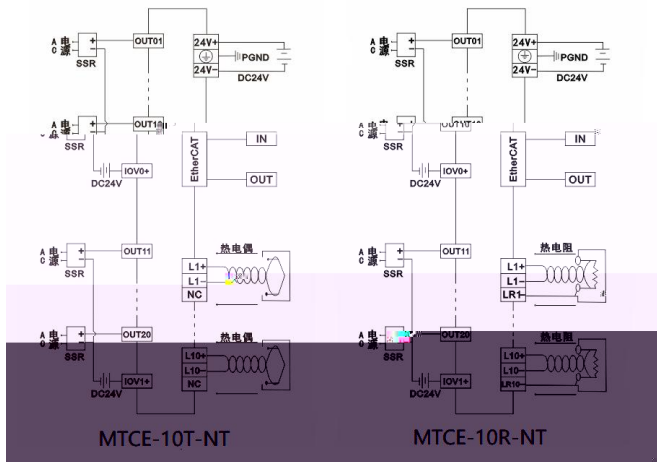

MCE-10R-NT	10	Modbus	EtherCAT		
MCE-10T-NT	10	Modbus	EtherCAT		

5 55

55

2

20

35

3

11	20	11	20
0+		1	10
1+		11	20

	100 ²	150	600	238	1112
	100 ²	150	500	238	932
	100 ²	30	120	22	248
	50 ²	30	120	22	248
	120 ²	80.0	280.0	112.0	536.0
	1	0.3			<=2
	2	0.5			

1

2

5

0		485+, 485-	485
A	A		A

24

10 15
0.5 1

#3612

100

485

A

6

		19.2	24	28.8	
	A	/	0.09	/	

	1	B						
	2	100	100	100	50	120		
		30	5	24				
		0.1	A/30	0.3A/24	5	A	5	24
		10	/1					
	1	100	0.1					
	1	100	1					
		/						
	1	100	1200	148	2192			
	1	100	1200	148	2192			
	1	100	850	148	1562			
	1	100	1200	148	2192			
	1	200	300	328	572			
	1	0	1600	32	2912			
	1	0	1600	32	2912			
	B ¹	400	1800	752	3272			